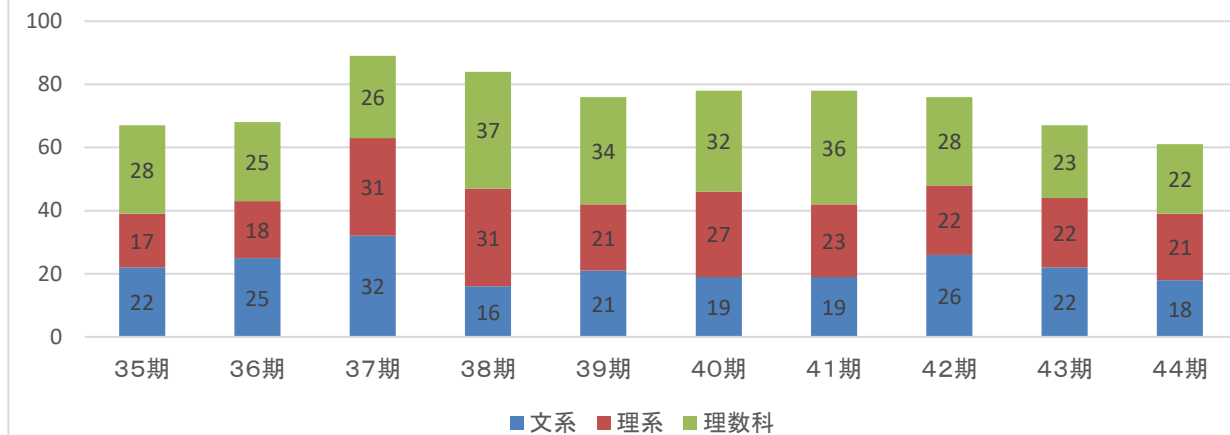

国公立大学 推薦入試合格者数(過去10力年)

35期	36期	37期	38期	39期	40期	41期	42期	43期	44期
2017卒	2018卒	2019卒	2020卒	2021卒	2022卒	2023卒	2024卒	2025卒	2026卒
67名	68名	89名	84名	76名	78名	78名	76名	67名	61名