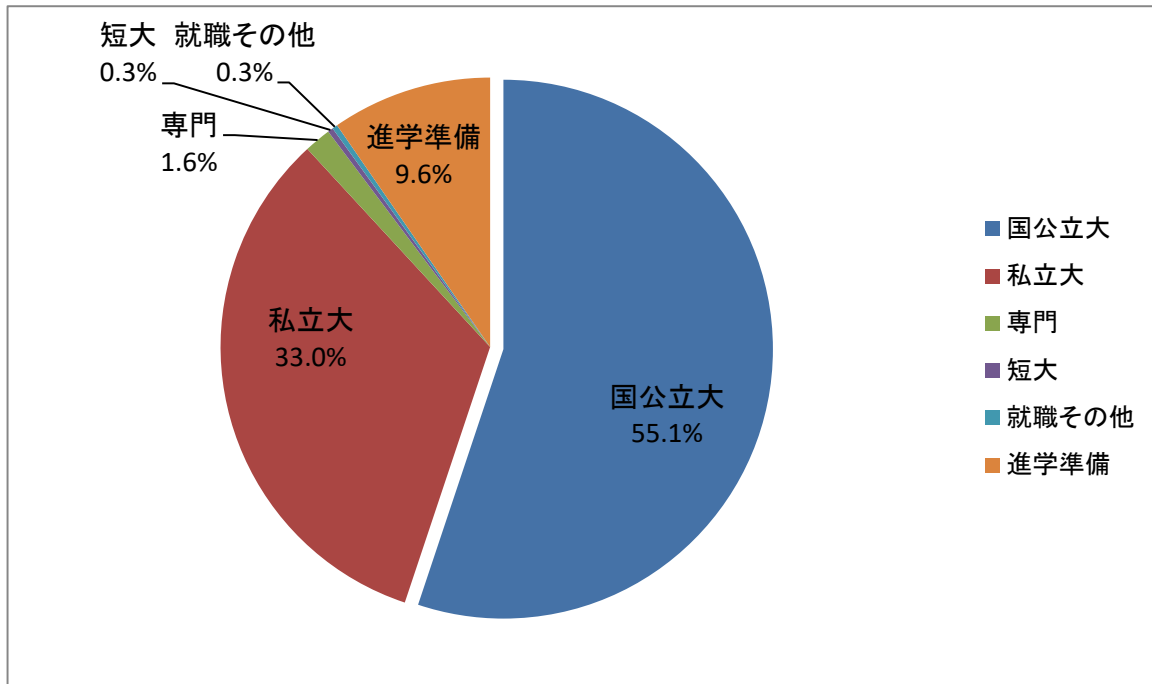

### 44期生(2026年3月卒)進学先比率

進学先	国公立大	私立大	専門	短大	就職その他	進学準備
312	172	103	5	1	1	30
%	55.1%	33.0%	1.6%	0.3%	0.3%	9.6%